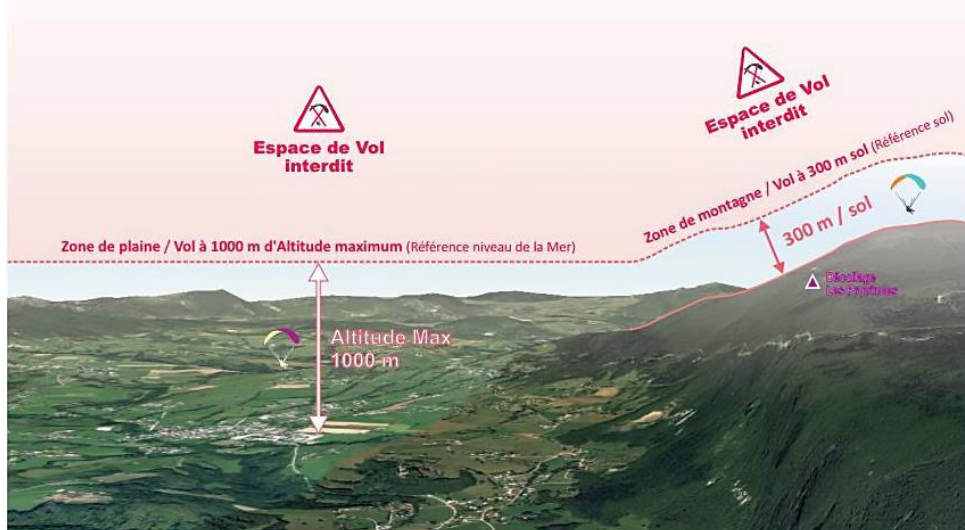

# Réglementation aérienne l'Épine – Lac d'Aiguebelette

### ATTENTION Nouvelle Réglementation !

- Pas de vol au dessus de la montagne à plus de 300 m/sol
- Pas de vols en plaine plus haut que 1000 m d'Altitude
- Vols INTERDITS dans la CTR3 : Zone délimitée en rouge sur le schéma de droite

### ATTENTION Nouvelle Réglementation !

- Pas de vol au dessus de la montagne à plus de 300 m/sol
- Pas de vols en plaine plus haut que 1000 m d'Altitude

Respectez impérativement ces règles sous peine de fortes amendes et de fermeture des sites !

# Site de vol l'Épine – Lac d'Aiguebelette