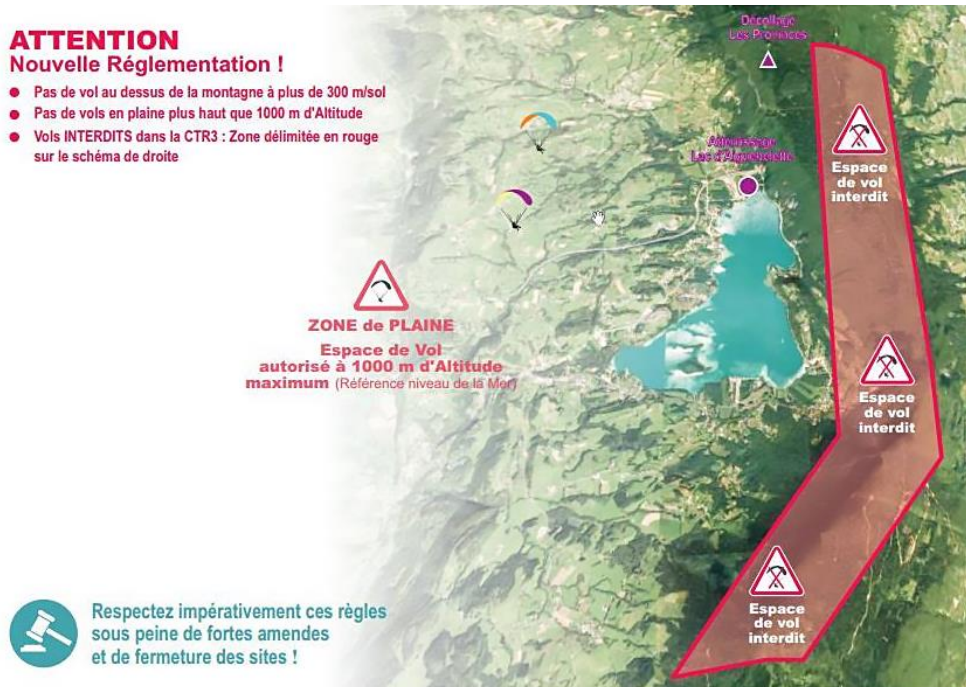

# Réglementation aérienne l'Épine – Lac d'Aiguebelette

### ATTENTION Nouvelle Réglementation !

- Pas de vol au dessus de la montagne à plus de 300 m/sol
- Pas de vols en plaine plus haut que 1000 m d'Altitude
- Vols INTERDITS dans la CTR3 : Zone délimitée en rouge sur le schéma de droite

# Site de vol l'Épine – Lac d'Aiguebelette